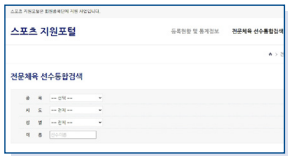

Step 2

선수 조회 후
경기실적 및 영상
시청가능