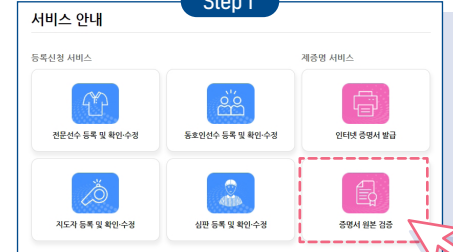

CERTIFICATE VERIFICATION

Step 1