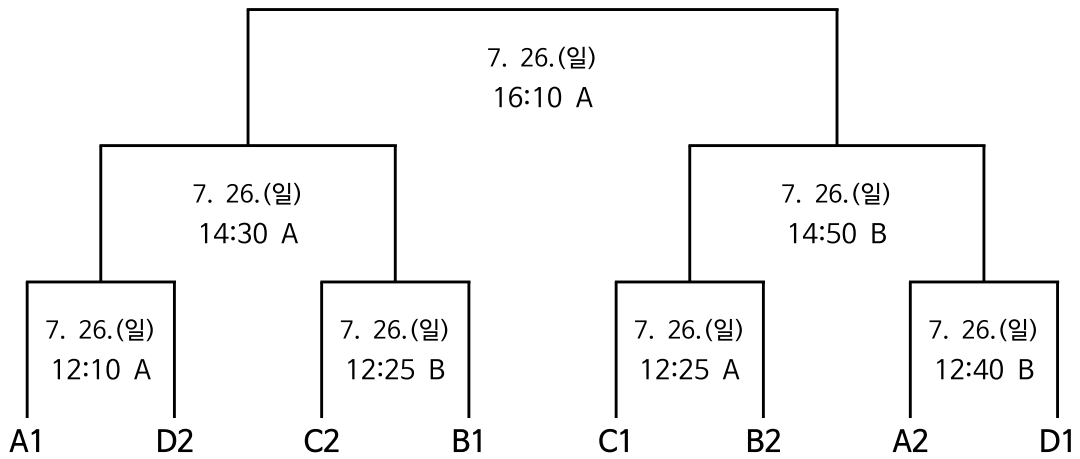

KB국민은행 **LIIV**
3x3 KOREA TOUR 2020

[중학부]

* 결선 대진 추첨 없이 조별리그 결과에 따름 ex. A1 = A조 1위

[고등부]

* 결선 대진 추첨 없이 조별리그 결과에 따름 ex. A1 = A조 1위

KB국민은행 Liiv 3X3 KOREA TOUR 2020

[오픈부]

* 결선 대진 추첨 없이 조별리그 결과에 따름 ex. A1 = A조 1위

[여자오픈부]

* 조별 예선 종료 후 현장에서 대진 추첨 진행

KB국민은행 **Liiv**
3x3 KOREA TOUR 2020

[코리아리그]

* 결선 대진 추첨 없이 조별리그 결과에 따름 ex. A1 = A조 1위