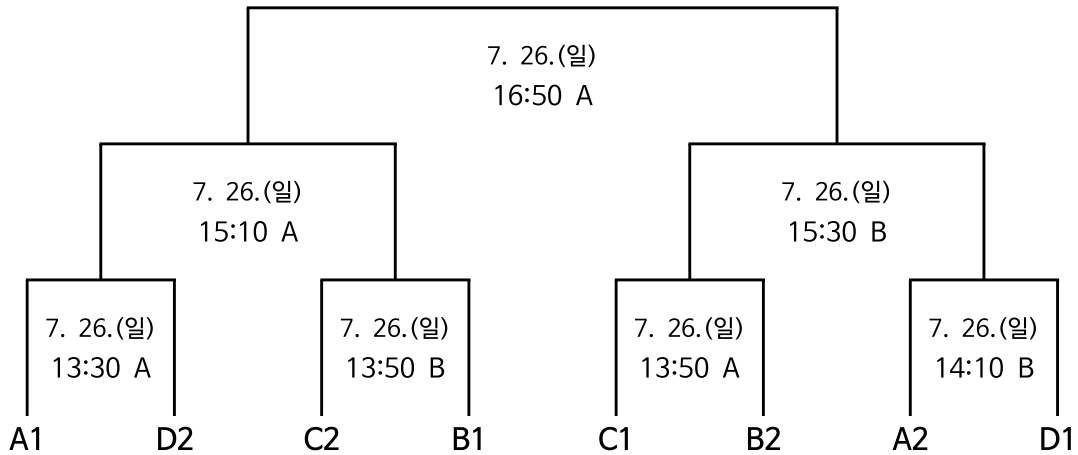

KB국민은행 **LIIV**
3x3 KOREA TOUR 2020

[중학부]

* 결선 대진 추첨 없이 조별리그 결과에 따름 ex. A1 = A조 1위

[고등부]

* 결선 대진 추첨 없이 조별리그 결과에 따름 ex. A1 = A조 1위

KB국민은행 Liiv 3X3 KOREA TOUR 2020

[오픈부]

* 결선 대진 추첨 없이 조별리그 결과에 따름 ex. A1 = A조 1위

[여자오픈부]

* 조별 예선 종료 후 현장에서 대진 추첨 진행

KB국민은행 **Liiv**
3x3 KOREA TOUR 2020

[코리아리그]

* 결선 대진 추첨 없이 조별리그 결과에 따름 ex. A1 = A조 1위