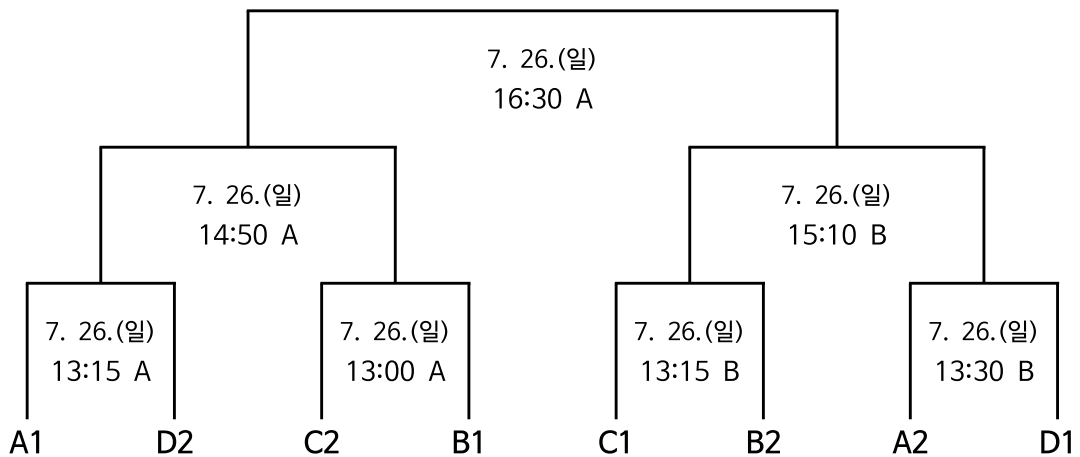

KB국민은행 **LIIV**
3x3 KOREA TOUR 2020

[중학부]

* 결선 대진 추첨 없이 조별리그 결과에 따름 ex. A1 = A조 1위

[고등부]

* 결선 대진 추첨 없이 조별리그 결과에 따름 ex. A1 = A조 1위

KB국민은행 Liiv 3X3 KOREA TOUR 2020

[오픈부]

* 결선 대진 추첨 없이 조별리그 결과에 따름 ex. A1 = A조 1위

[여자오픈부]

* 조별 예선 종료 후 현장에서 대진 추첨 진행

KB국민은행 **Liiv**
3x3 KOREA TOUR 2020

[코리아리그]

* 결선 대진 추첨 없이 조별리그 결과에 따름 ex. A1 = A조 1위