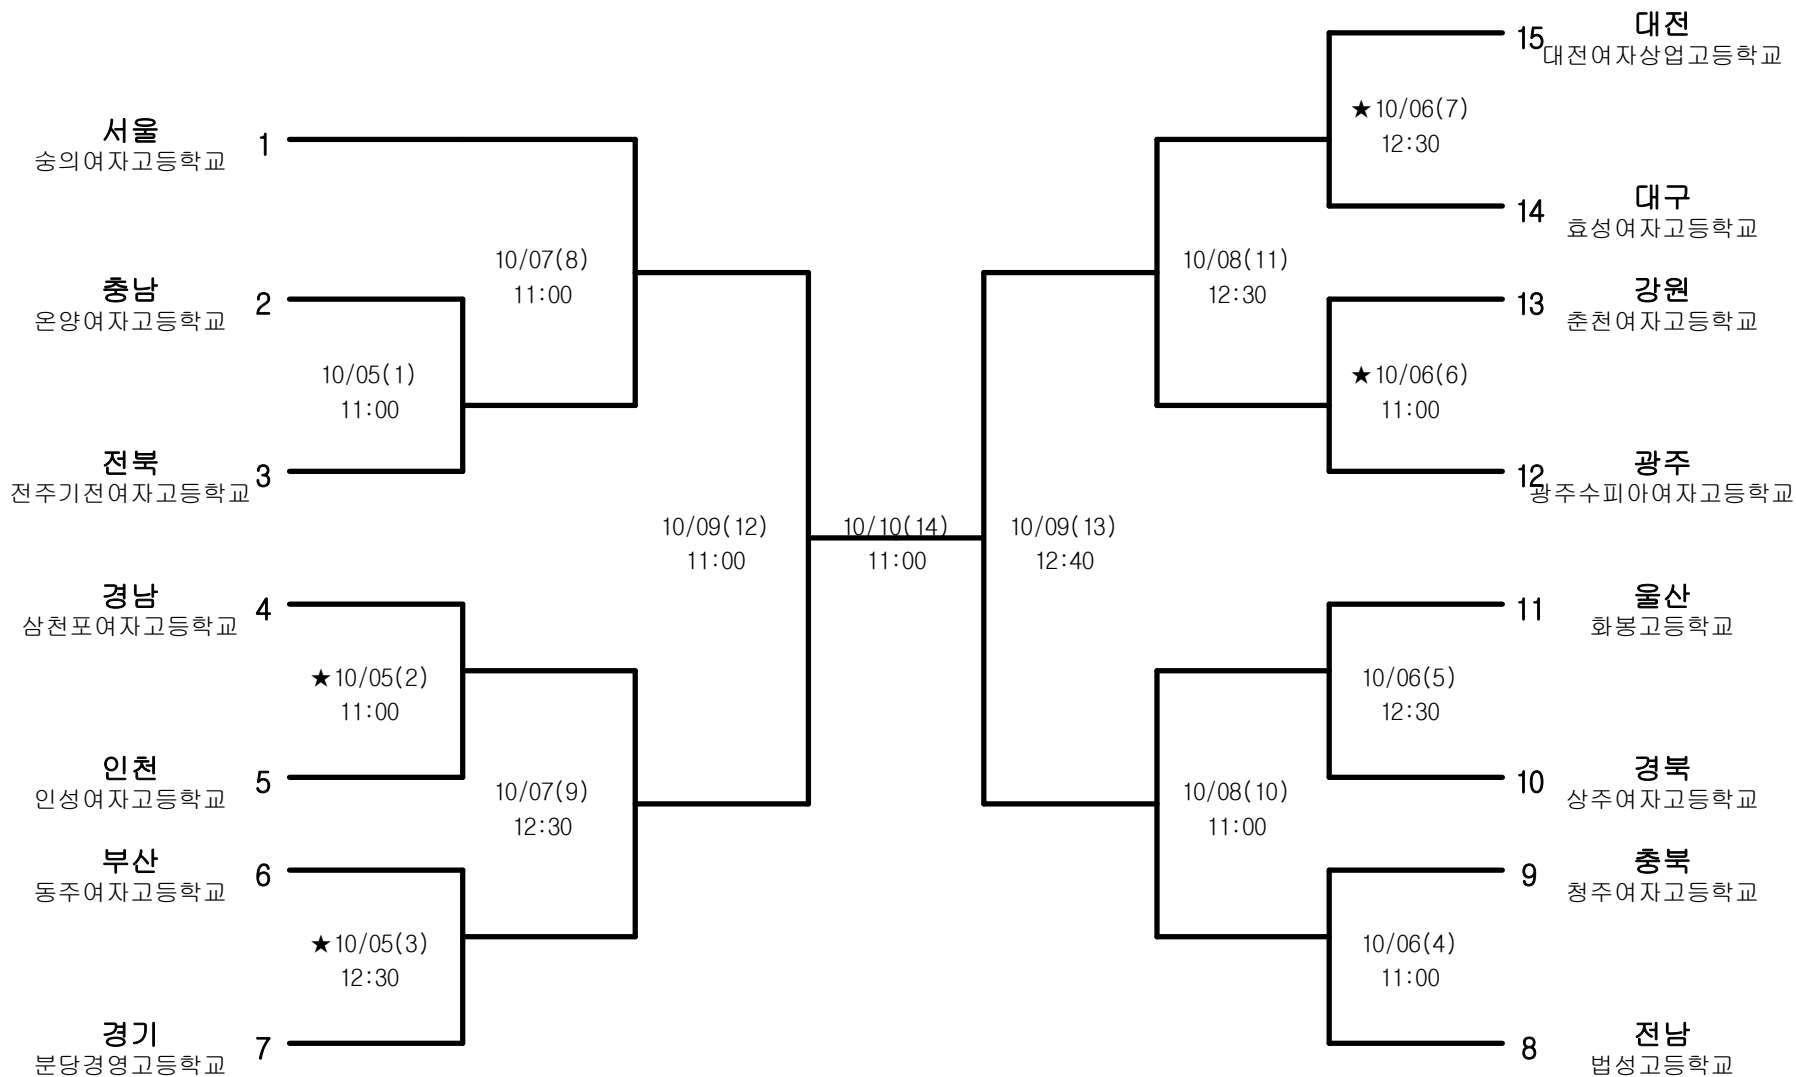

# 농구-남자고등부-단체전

경기장 : 서울과학기술대학교 체육관

# 농구-남자일반부-단체전

경기장 : 서울특별시교육청 학생체육관

# 농구-여자고등부-단체전

경기장 : 서울과학기술대학교 체육관  
 ★서울특별시교육청 학생체육관

# 농구-여자일반부-단체전

경기장 : 서울특별시교육청 학생체육관