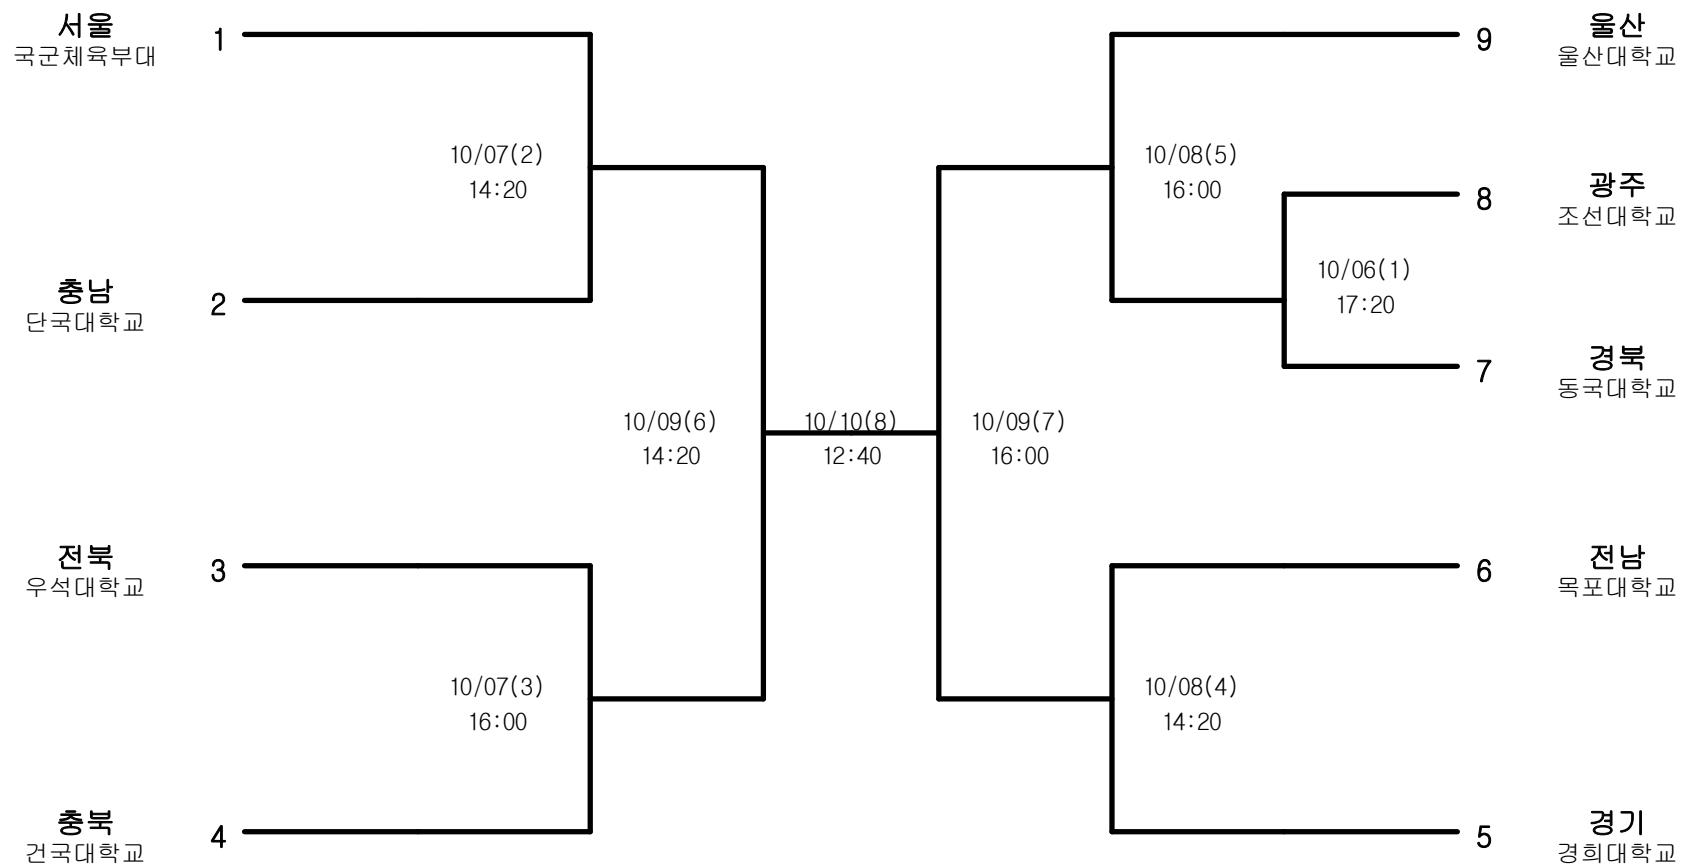

# 농구-남자고등부-단체전

경기장 : 서울과학기술대학교 체육관

# 농구-남자일반부-단체전

경기장 : 서울특별시교육청 학생체육관

# 농구-여자고등부-단체전

경기장 : 서울과학기술대학교 체육관  
 ★서울특별시교육청 학생체육관