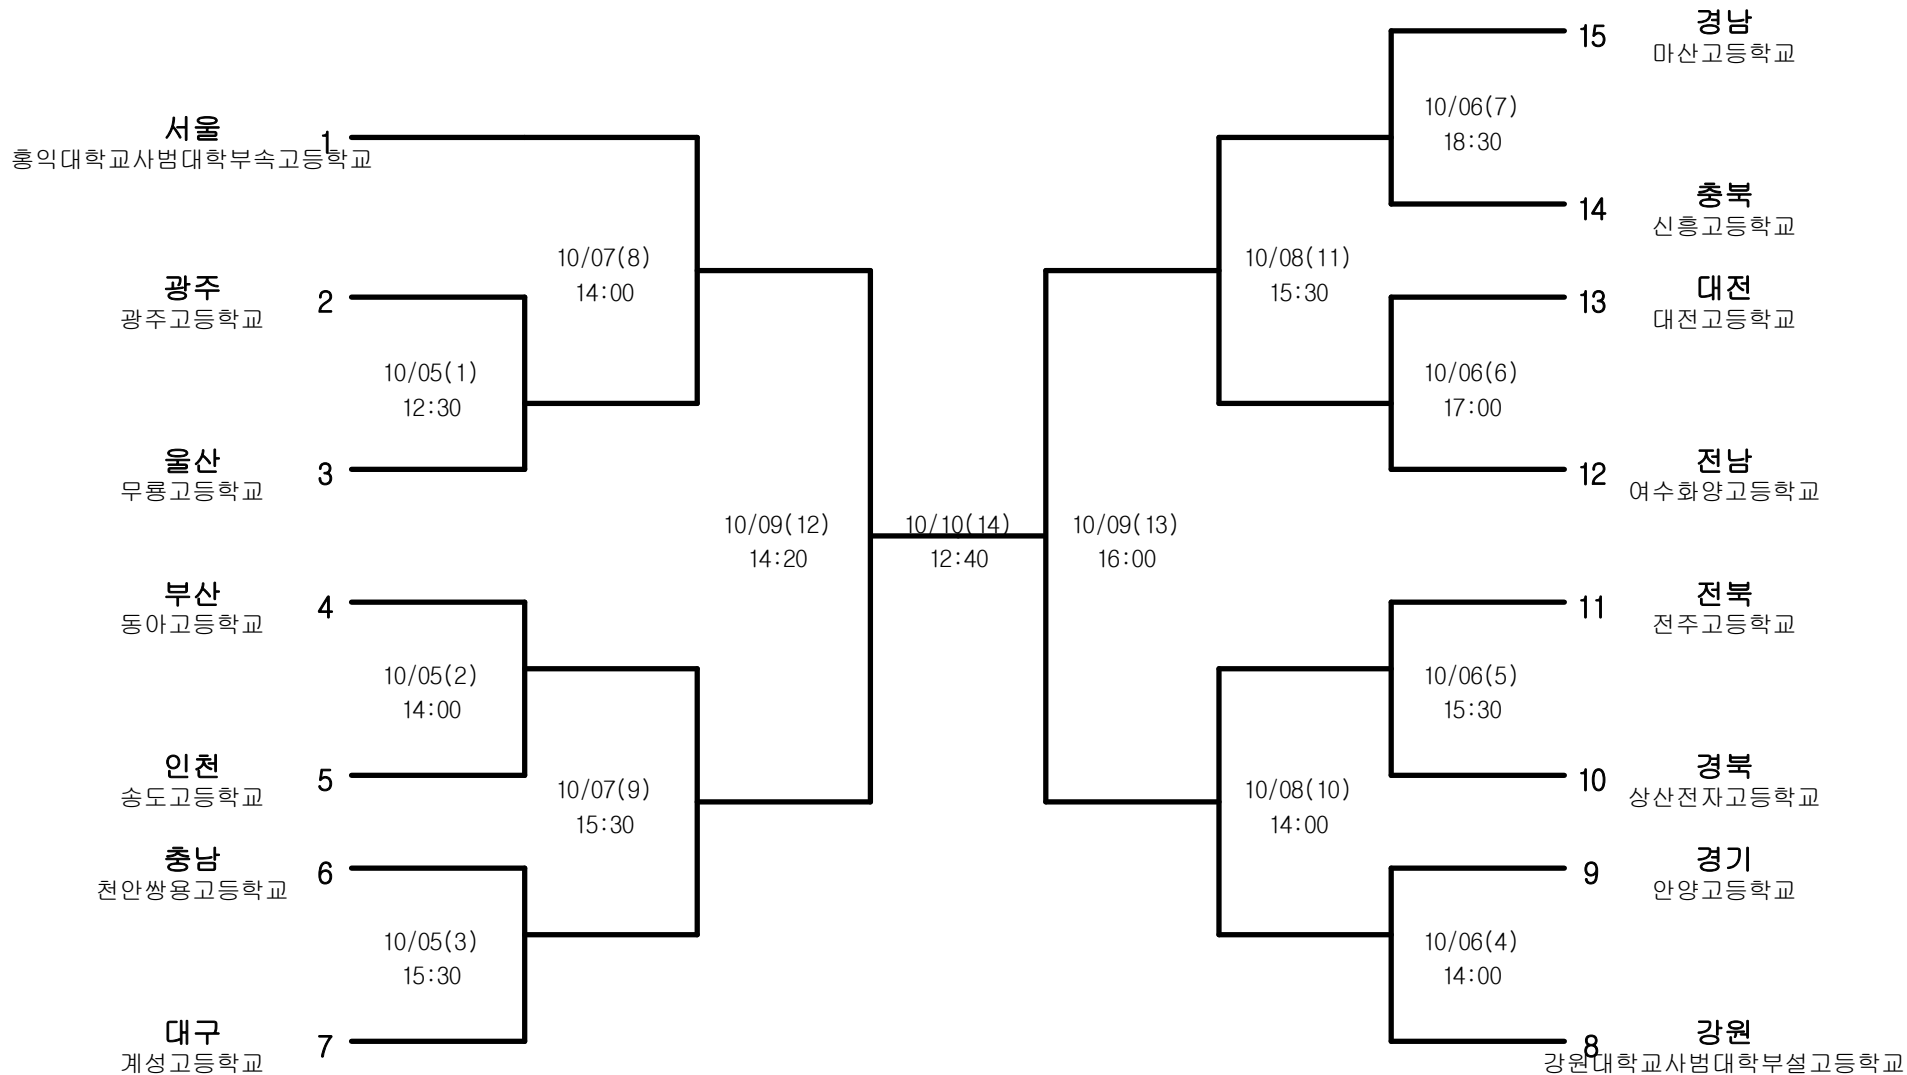

# 농구-남자고등부-단체전

경기장 : 서울과학기술대학교 체육관

# 농구-남자일반부-단체전

경기장 : 서울특별시교육청 학생체육관

# 농구-여자고등부-단체전

경기장 : 서울과학기술대학교 체육관  
 ★서울특별시교육청 학생체육관

# 농구-여자일반부-단체전

경기장 : 서울특별시교육청 학생체육관