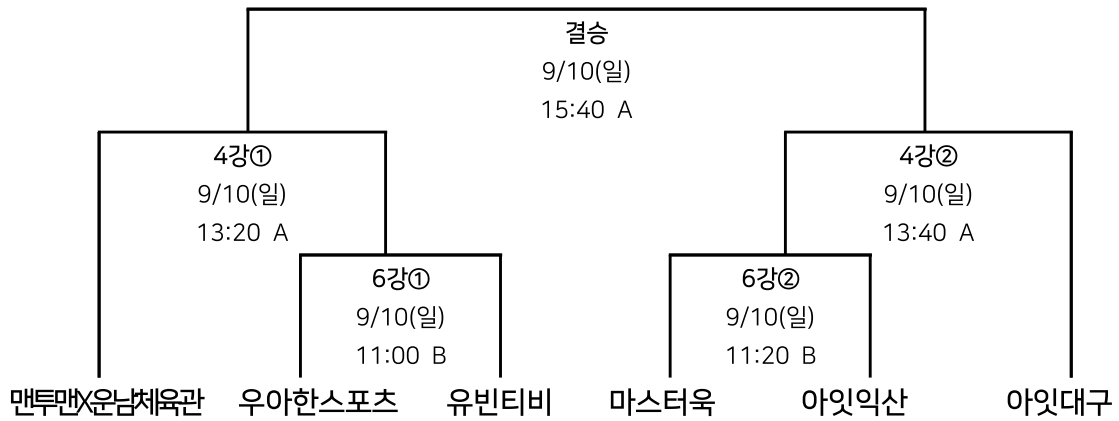

결 선 대 진 표

[초등부]

* 조별 예선 종료 후 현장에서 대진 추첨 진행

[중학부]

* 조별 예선 종료 후 현장에서 대진 추첨 진행

결 선 대 진 표

[남자오픈부]

* 조별 예선 종료 후 현장에서 대진 추첨 진행

[KOREA LEAGUE(코리아리그) 남자부]

* 조별 예선 종료 후 현장에서 대진 추첨 진행