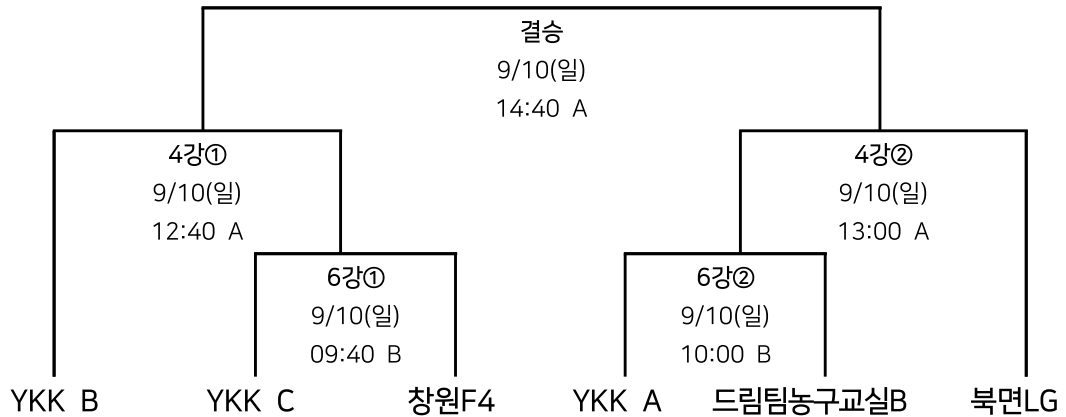

결 선 대 진 표

[초등부]

* 조별 예선 종료 후 현장에서 대진 추첨 진행

[중학부]

* 조별 예선 종료 후 현장에서 대진 추첨 진행

결 선 대 진 표

[남자오픈부]

* 조별 예선 종료 후 현장에서 대진 추첨 진행

[KOREA LEAGUE(코리아리그) 남자부]

* 조별 예선 종료 후 현장에서 대진 추첨 진행