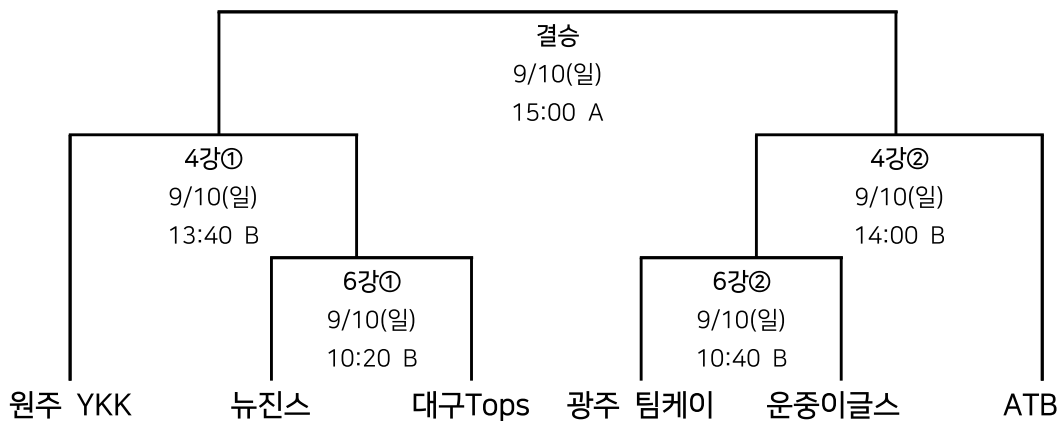

결 선 대 진 표

[초등부]

* 조별 예선 종료 후 현장에서 대진 추첨 진행

[중학부]

* 조별 예선 종료 후 현장에서 대진 추첨 진행

결 선 대 진 표

[남자오픈부]

* 조별 예선 종료 후 현장에서 대진 추첨 진행

[KOREA LEAGUE(코리아리그) 남자부]

* 조별 예선 종료 후 현장에서 대진 추첨 진행