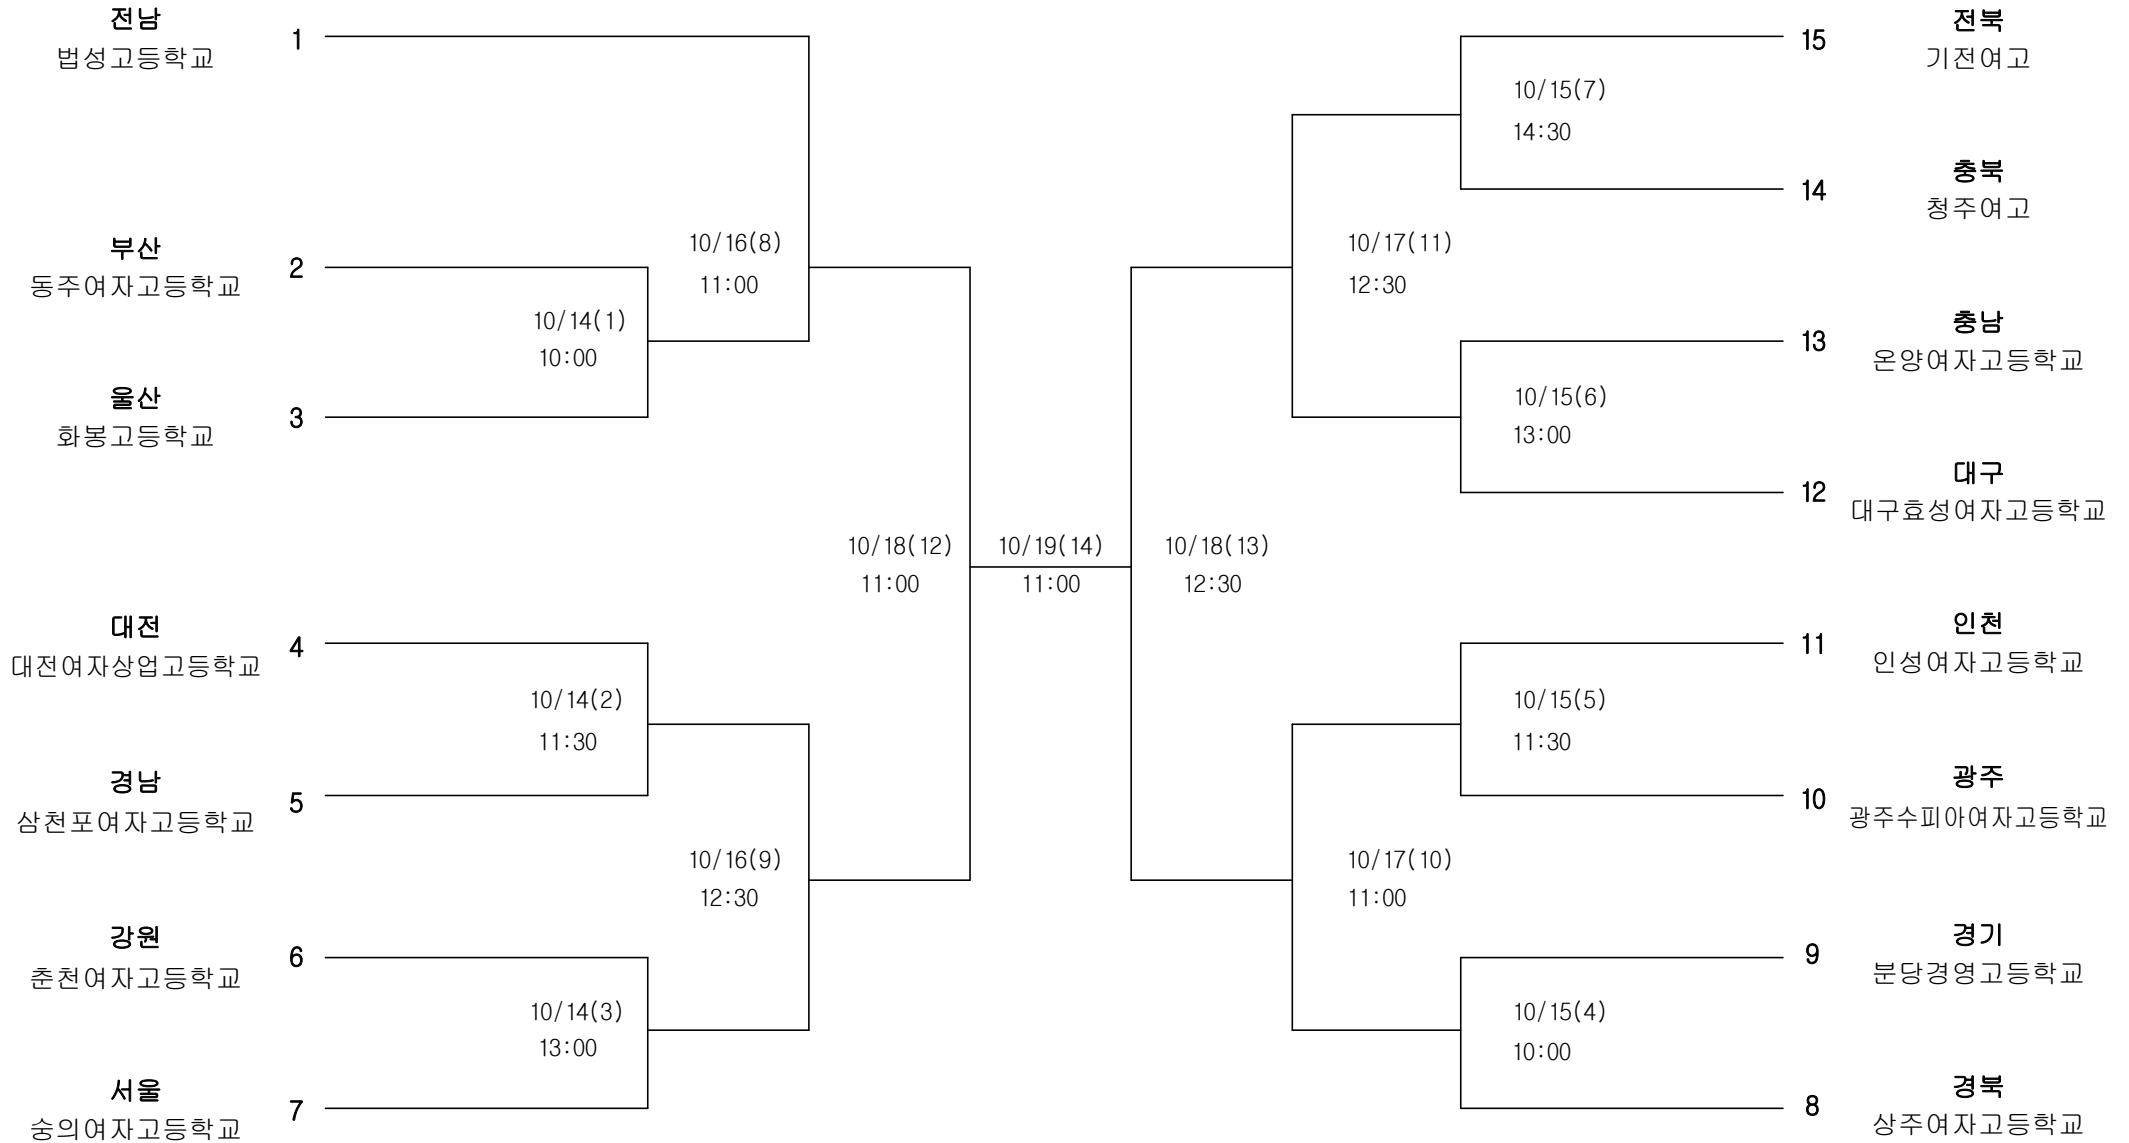

농구 남자18세이하부 단체전

경기장 :

목포고등학교 체육관

농구 남자일반부 단체전

경기장 : 목포다목적체육관

농구 여자18세이하부 단체전

경기장 :

목포고등학교 체육관

농구 여자일반부 단체전

경기장 :

목포다목적체육관