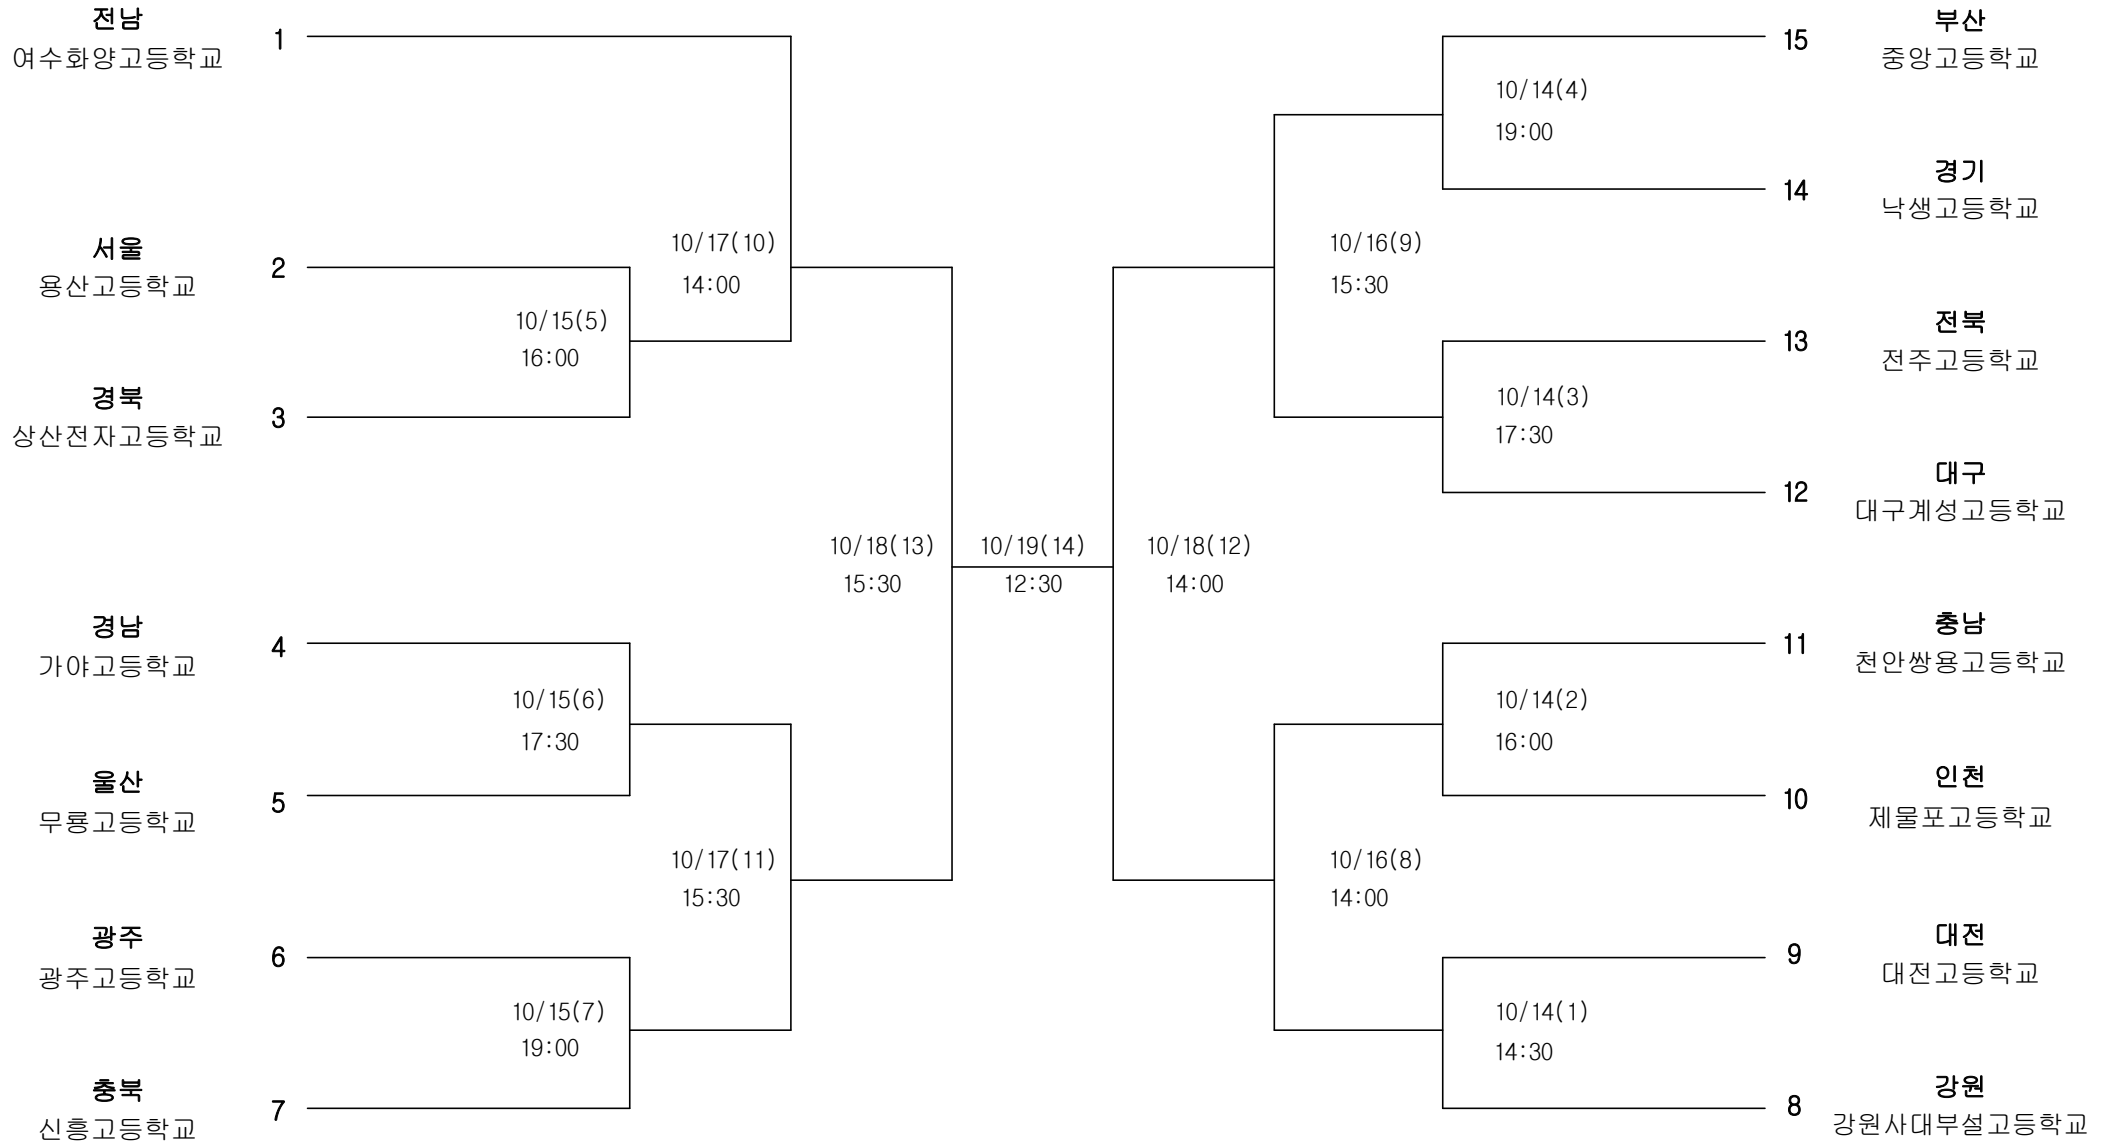

농구 남자18세이하부 단체전

경기장 :

목포고등학교 체육관

농구 남자일반부 단체전

경기장 : 목포다목적체육관

농구 여자18세이하부 단체전

경기장 :

목포고등학교 체육관

농구 여자일반부 단체전

경기장 :

목포다목적체육관