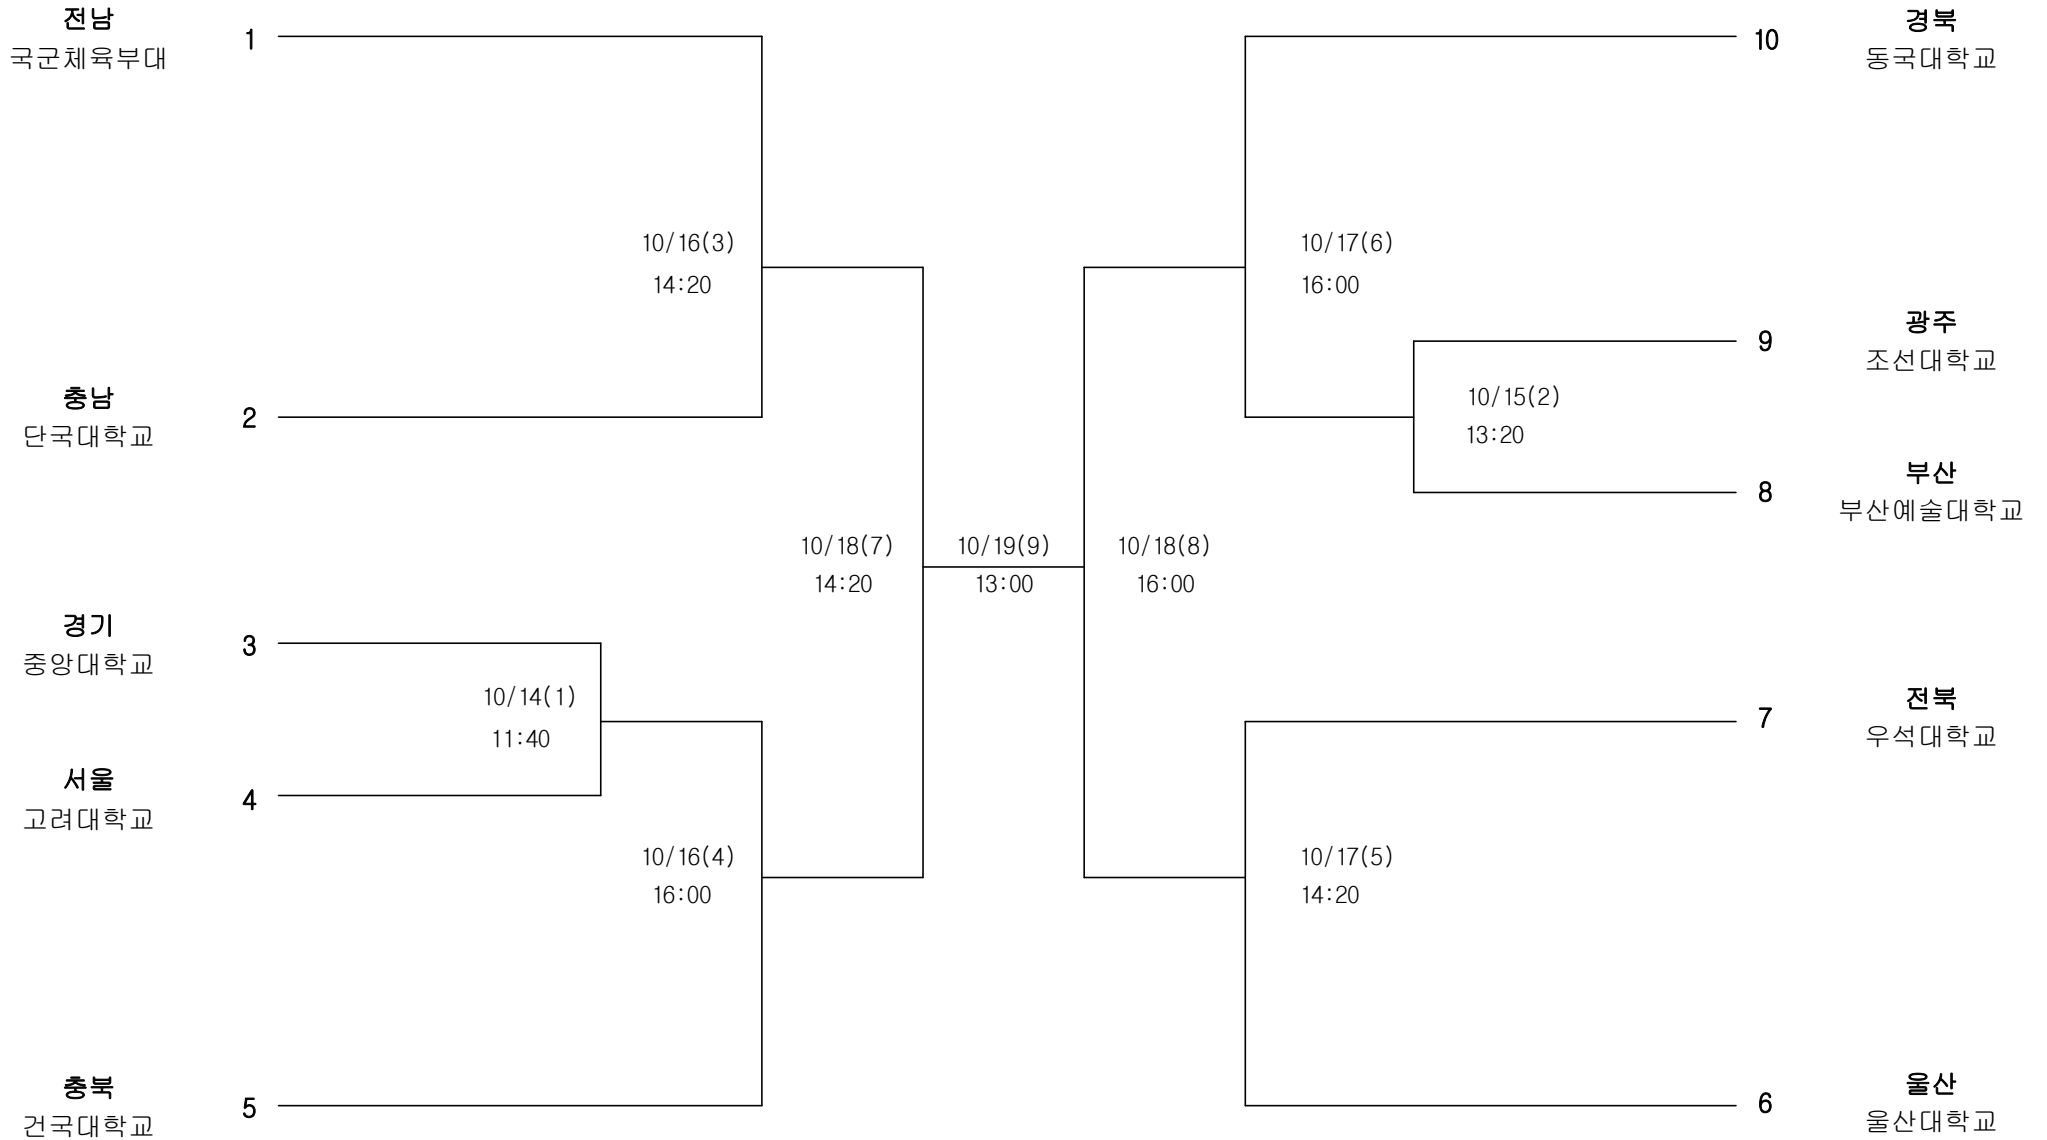

농구 남자18세이하부 단체전

경기장 :

목포고등학교 체육관

농구 남자일반부 단체전

경기장 : 목포다목적체육관

농구 여자18세이하부 단체전

경기장 :

목포고등학교 체육관

농구 여자일반부 단체전

경기장 :

목포다목적체육관